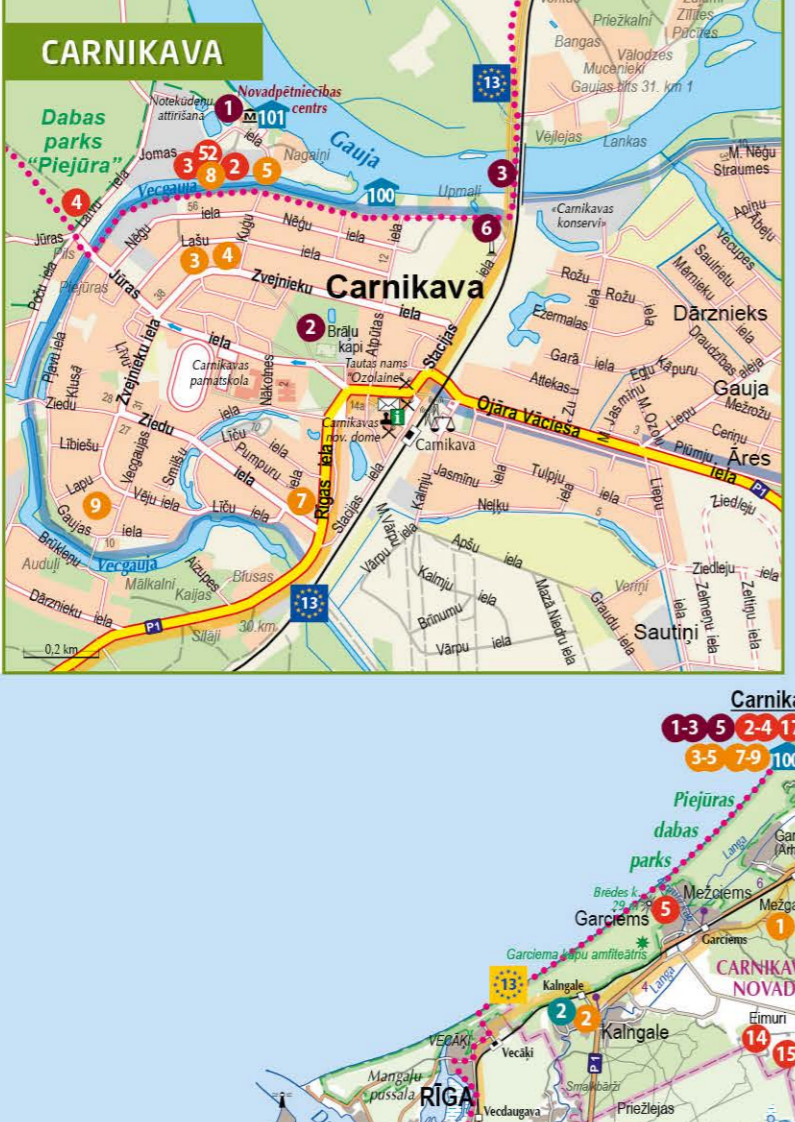

1. **NAKTSMITNES**
2. **VIESNICAS**
1. 1 "Bīriņu Pils". Bīriņi, Limbažu nov., 29244927, www.birunpils.lv
  2. 2 "Helmi". Valdēmarā iela 51, Ainaži, 26582570
  3. 3 "Plavās". Valdēmarā iela 121, Ainaži, 27555575, www.plavasotel.lv
  4. 4 "Meke". Duntse skola, Liepupes pagasts, 64020232, 29113777, www.meke.lv
  5. 5 "Kapteju osta". Pērnavas iela 49a, Salacgrīva, 64024930, www.kaptejuosta.lv
  6. 6 "Liepupes muiža". Liepupe, Salacgrīvas nov., 27802801, 26382899, 64020268, www.liepupesmuiza.lv
  7. 7 "Minhauzenas Unda". Ainažu iela 74, Saulkrasti, 57*45*18.2, 24*25*8.7
  8. 8 "Porto Resort". Medžabaki-2, Līlste, Aloja, Alojas nov., 20397766
  9. 9 "Pine Resort". Medžabaki-2, Līlste, Carnikavas nov., 2722258, www.porresort.lv
  10. 10 "Čiekurlaivas". Karatei 2, Salacgrīvas pag., Salacgrīvas nov., 29489576, http://www.ciekurlaivas.lv 57*47*47, 24*26*52.5

1. **DZIVOKUĻU VIESNICAS**
1. 11 "Strand". Ainažu iela 17, Saulkrasti, 29416661, www.strand.lv
  2. 12 "Saules Club". Ainažu iela 23, Saulkrasti, 25804587, www.saulesclub.com
  3. 13 "Krauklis Beach Apartment". Liepu iela 10, Saulkrasti, 25530698
  4. 14 "Lielzēzers". Lielzēzers iela 6, Limbaži, 26163210, www.liezers.lv
  5. 15 "Lemsielē". Dzirnavu iela 8-3, Limbaži, 29256636, 29274909
  6. 16 Pabūžu stacija. "Pabūžu stacija", Saulkrasti, 29102603, 28233859
  7. 17 "Limbaži". Stacijas iela 14, Limbaži, 26453289
3. **VIESU MĀJAS**
1. 18 "Aizveji". Jūras prospekts, Zvejniekiems, Saurkrastu nov., 26547055, www.aizveji.lv
  2. 19 "Baltās dūjas". Zāļa iela 2, Zvejniekiems, Saurkrastu nov., 29735660, <http://2.baltasdujas.jmd.com>
  3. 20 "Bērzīti". Salacgrīvas nov., 29425352
  4. 21 "Evelbenķi". Limbažu nov., 26552626, www.evelbenki.lv
  5. 22 "Gāles". "Gāles", Saurkrastu nov., 29360771

1. 23 "Karle". Jūrsilīti, Salacgrīvas nov., 25904598, www.karle.lv
2. 24 "Kosīši". Svētciems, Salacgrīvas nov., 29479426, www.kosisi.lv
3. 25 "Kraukļi". Salacgrīvas nov., 26322316, www.kraukli.viss.lv
4. 26 "Lauvaskalni". Augstrozē, Limbažu nov., 29672543, www.lauvaskalni.lv